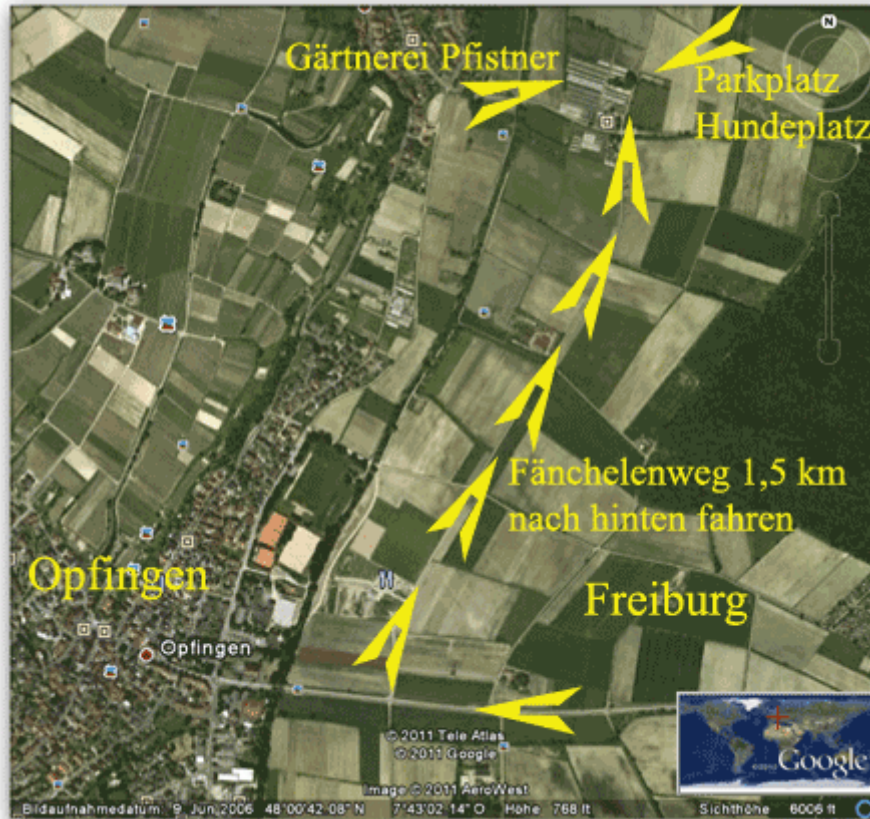

Wegeschreibung zum Hundeplatz in Freiburg-Opfingen

- In die Opfingerstrasse einbiegen und diese bis kurz vor Opfingen fahren (die Straße heißt dann Freiburgerstrasse)
- Vor Opfingen bei den Sportplätzen rechts abbiegen in den Fänchelenweg; diesem 1,5 km folgen.
- Dann sieht man links die Gärtnererei Pfister; diese links lassen und auf dem Schotterweg geradeaus am Hundeplatz vorbeifahren. Der Parkplatz ist hinter dem Hundeplatz. Dort steht ein dunkelgrauer Dacia-Logan mit orangener Werbung und diesem LOGO: